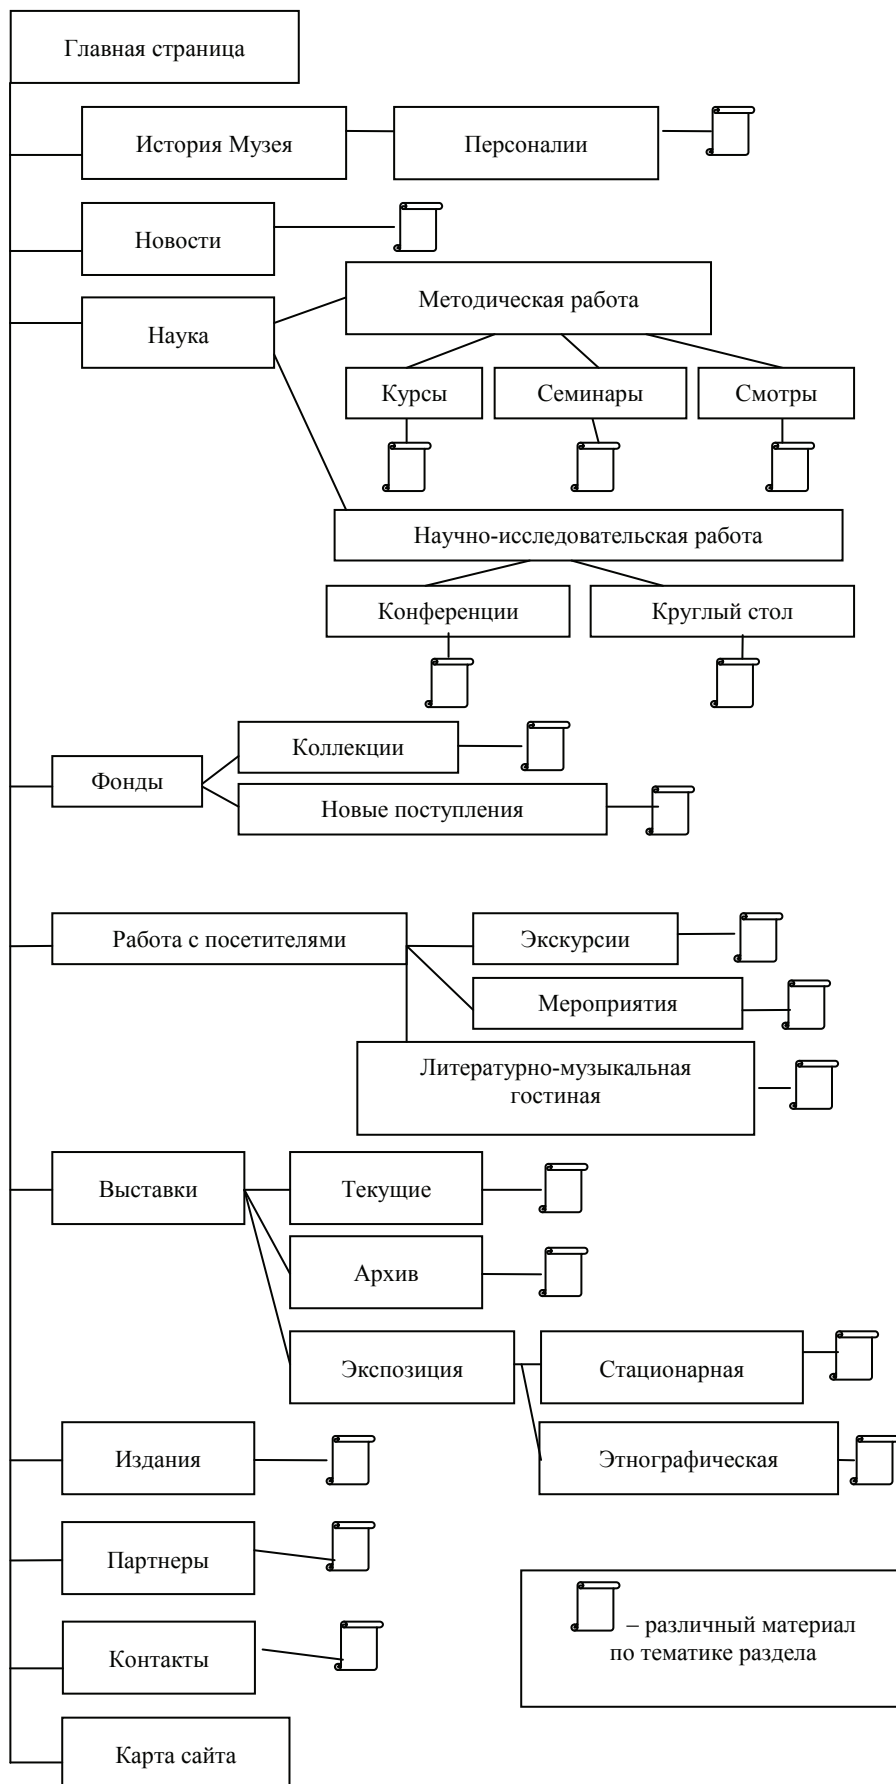

Весь предоставленный материал по музейно-выставочному комплексу был разбит на 10 разделов, в которых отображены история музея, методическая и научно-исследовательская работы, информация о выставках, фондах, работе с посетителями, а также информацию о контактах и карту сайта. Кроме текстовой информации на сайте представлено более 270 фотографий и 3 видеоролика. Реализована возможность поиска на сайте нужной информации по всем опубликованным материалам.

Key words: museum; exposition; exhibition; site; structure.

Рис. 1. Структура Web-сайта «Музейно-выставочный комплекс Тамбовского государственного университета им. Г.Р. Державина»